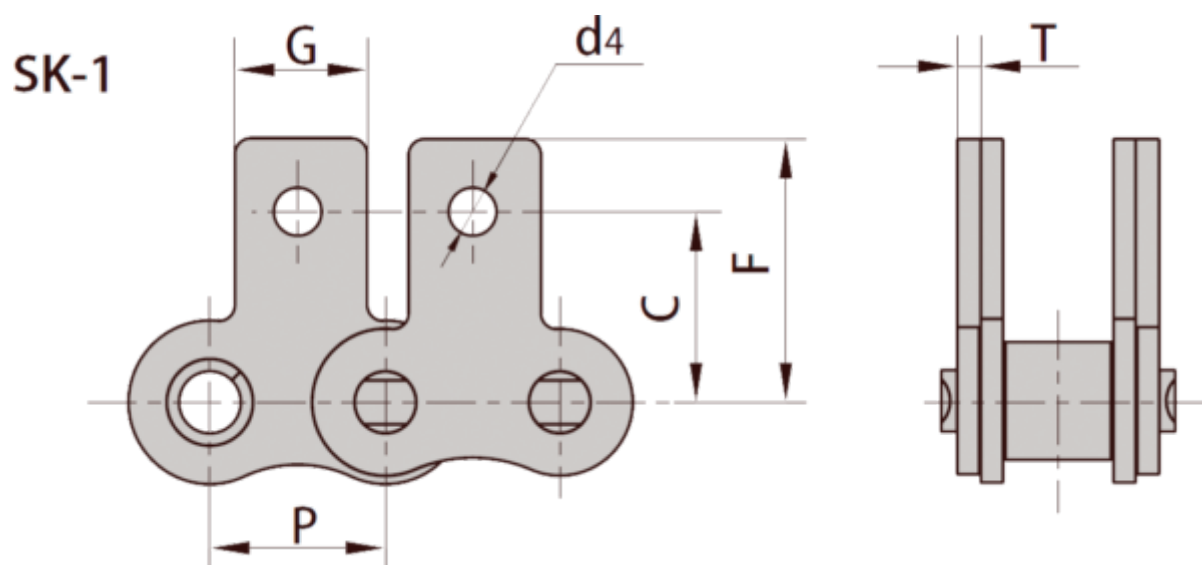

Varenummer: 6100110041022

Beskrivelse: 06B1

SK1 Opretstående begge sider, 1 hul, medbringer med fjederlås

## Mål

C = 9.52  
d4 = 3.5  
F = 13.50  
G = 8.0  
P = 9525  
T = 1.30